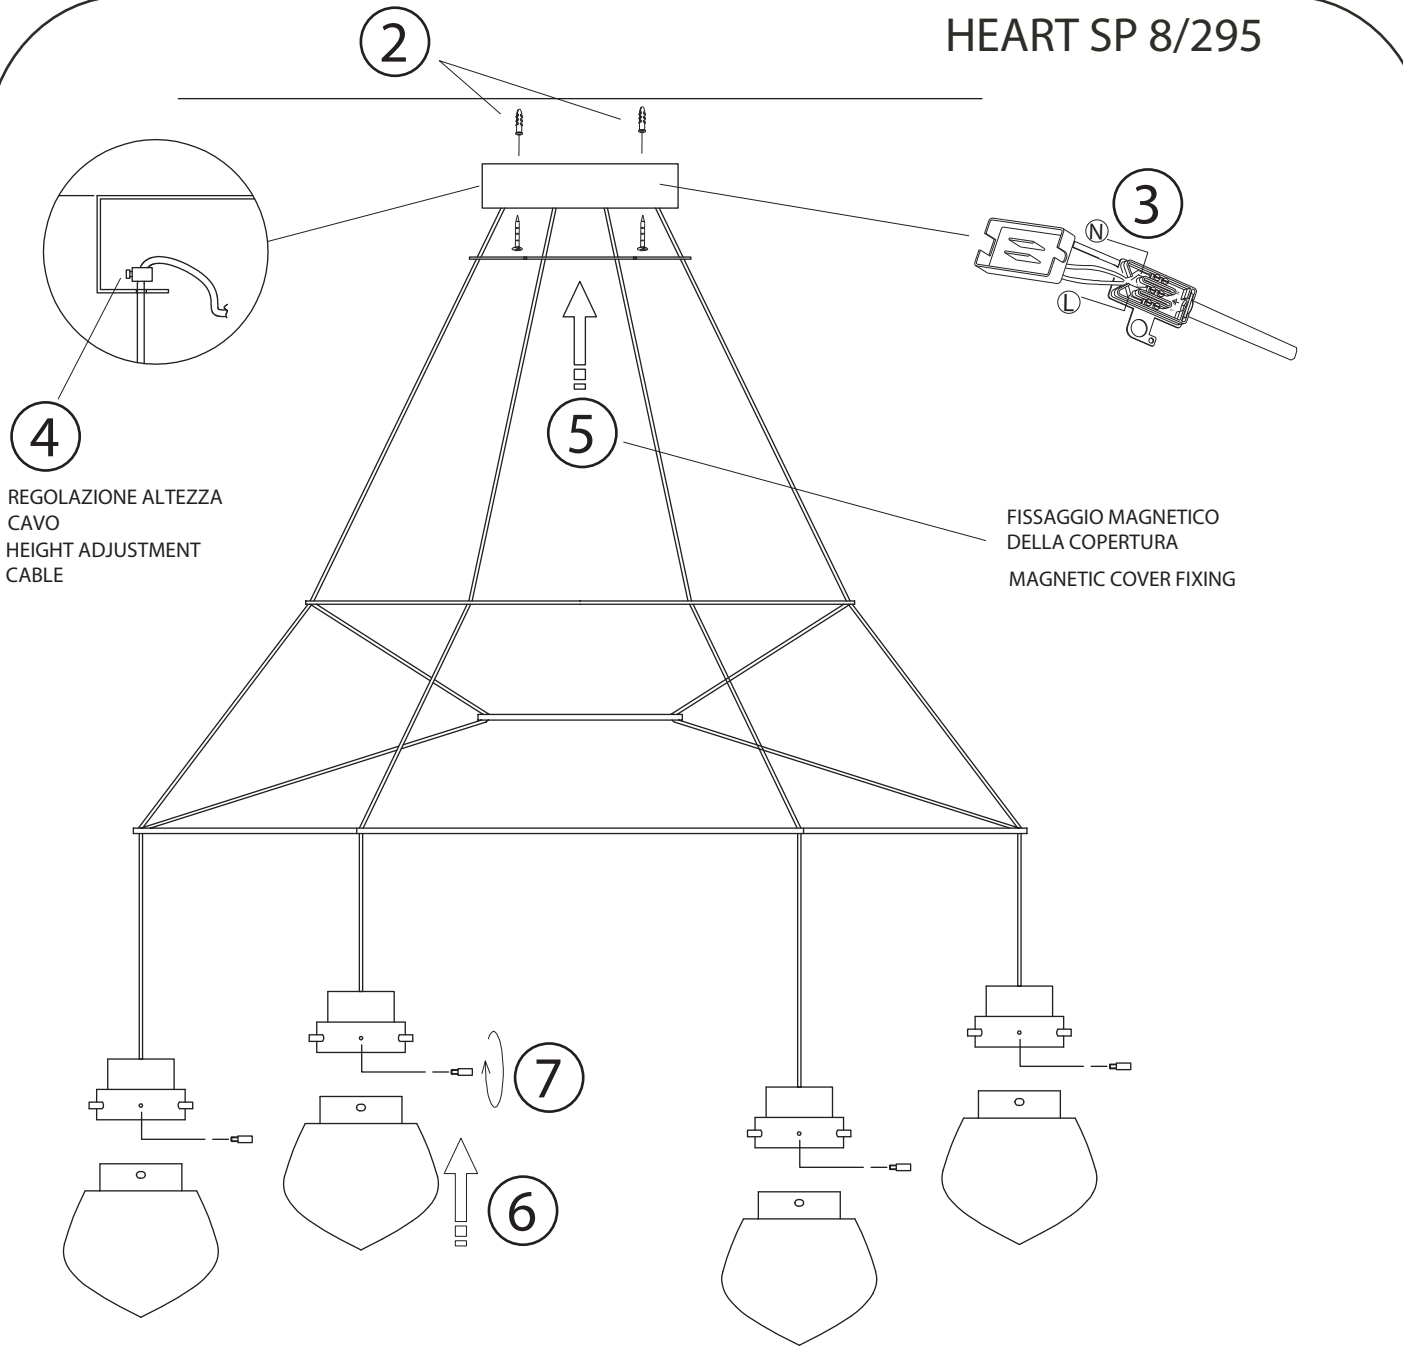

6X5 WATT LED

HEART SP 8/295

REGOLAZIONE ALTEZZA
CAVO
HEIGHT ADJUSTMENT
CABLE

FISSAGGIO MAGNETICO
DELLA COPERTURA
MAGNETIC COVER FIXING